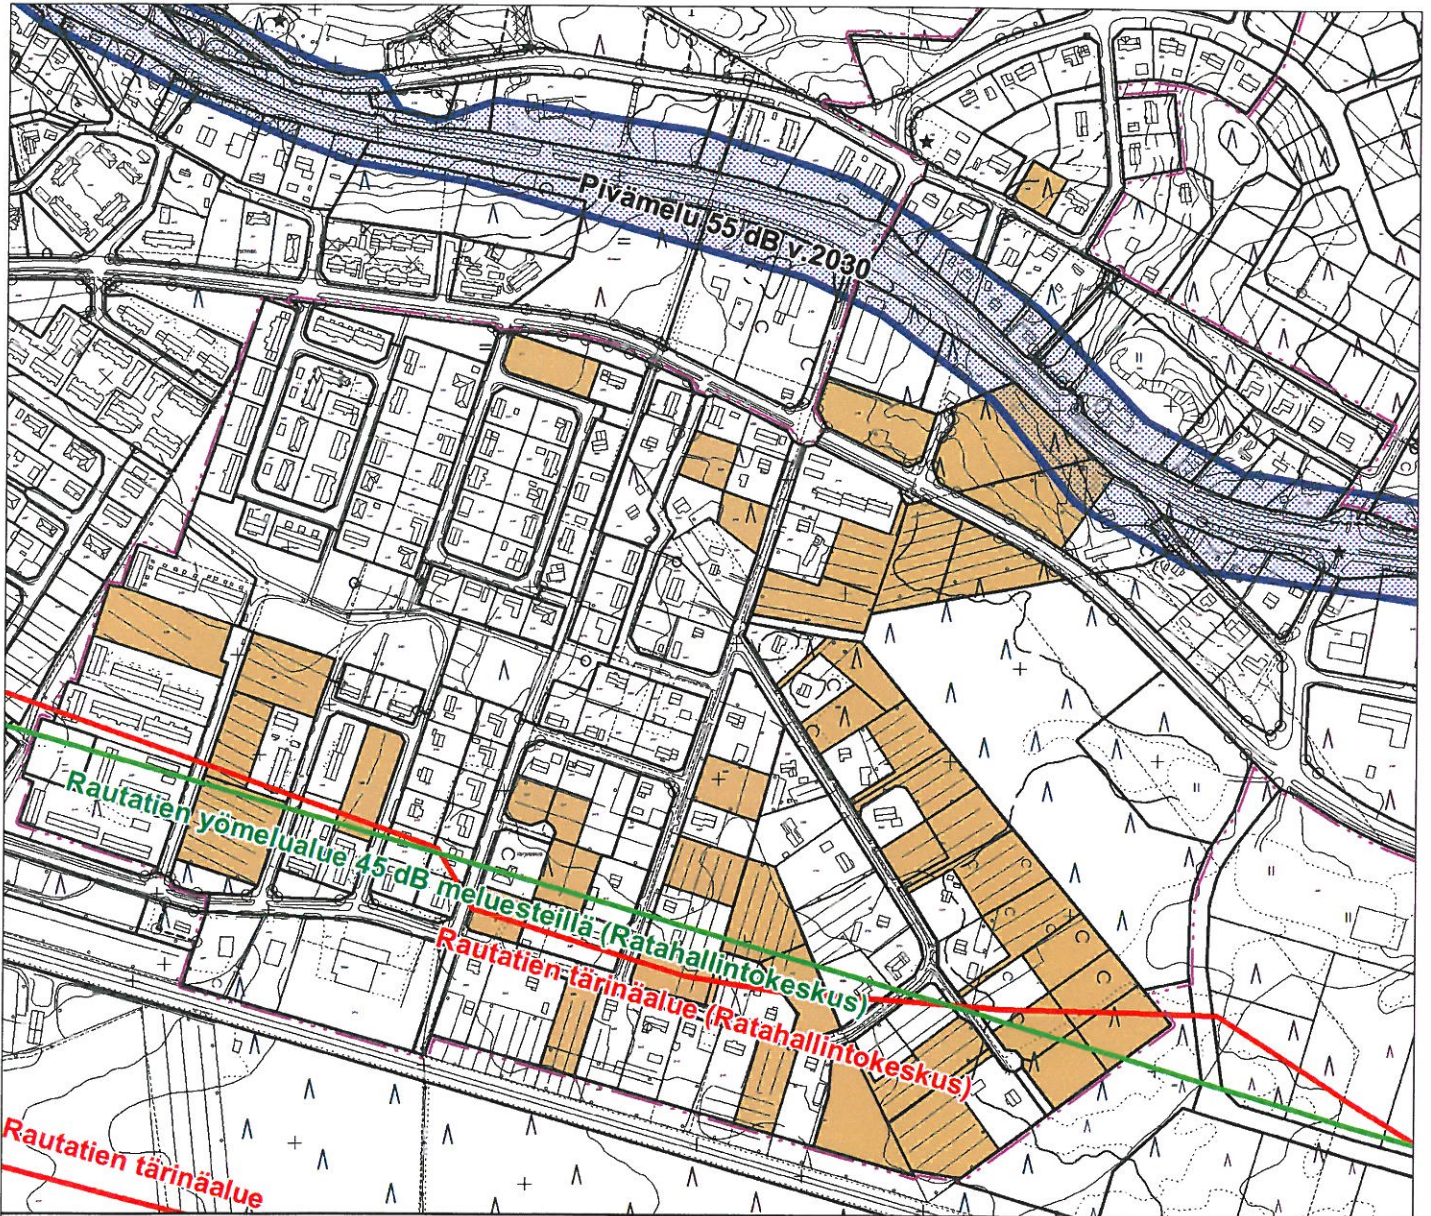

8/10.02.03/2013

Kaavitus mk 15.4.2013

MELU- JA TÄRINÄALUEET

Liite 2

Asemakaavalla suunniteltu rakentamaton asuinrakennuspaikka
Kaikki rakennuspaikat ovat voimassa olevan asemakaavan korttelialuetta.