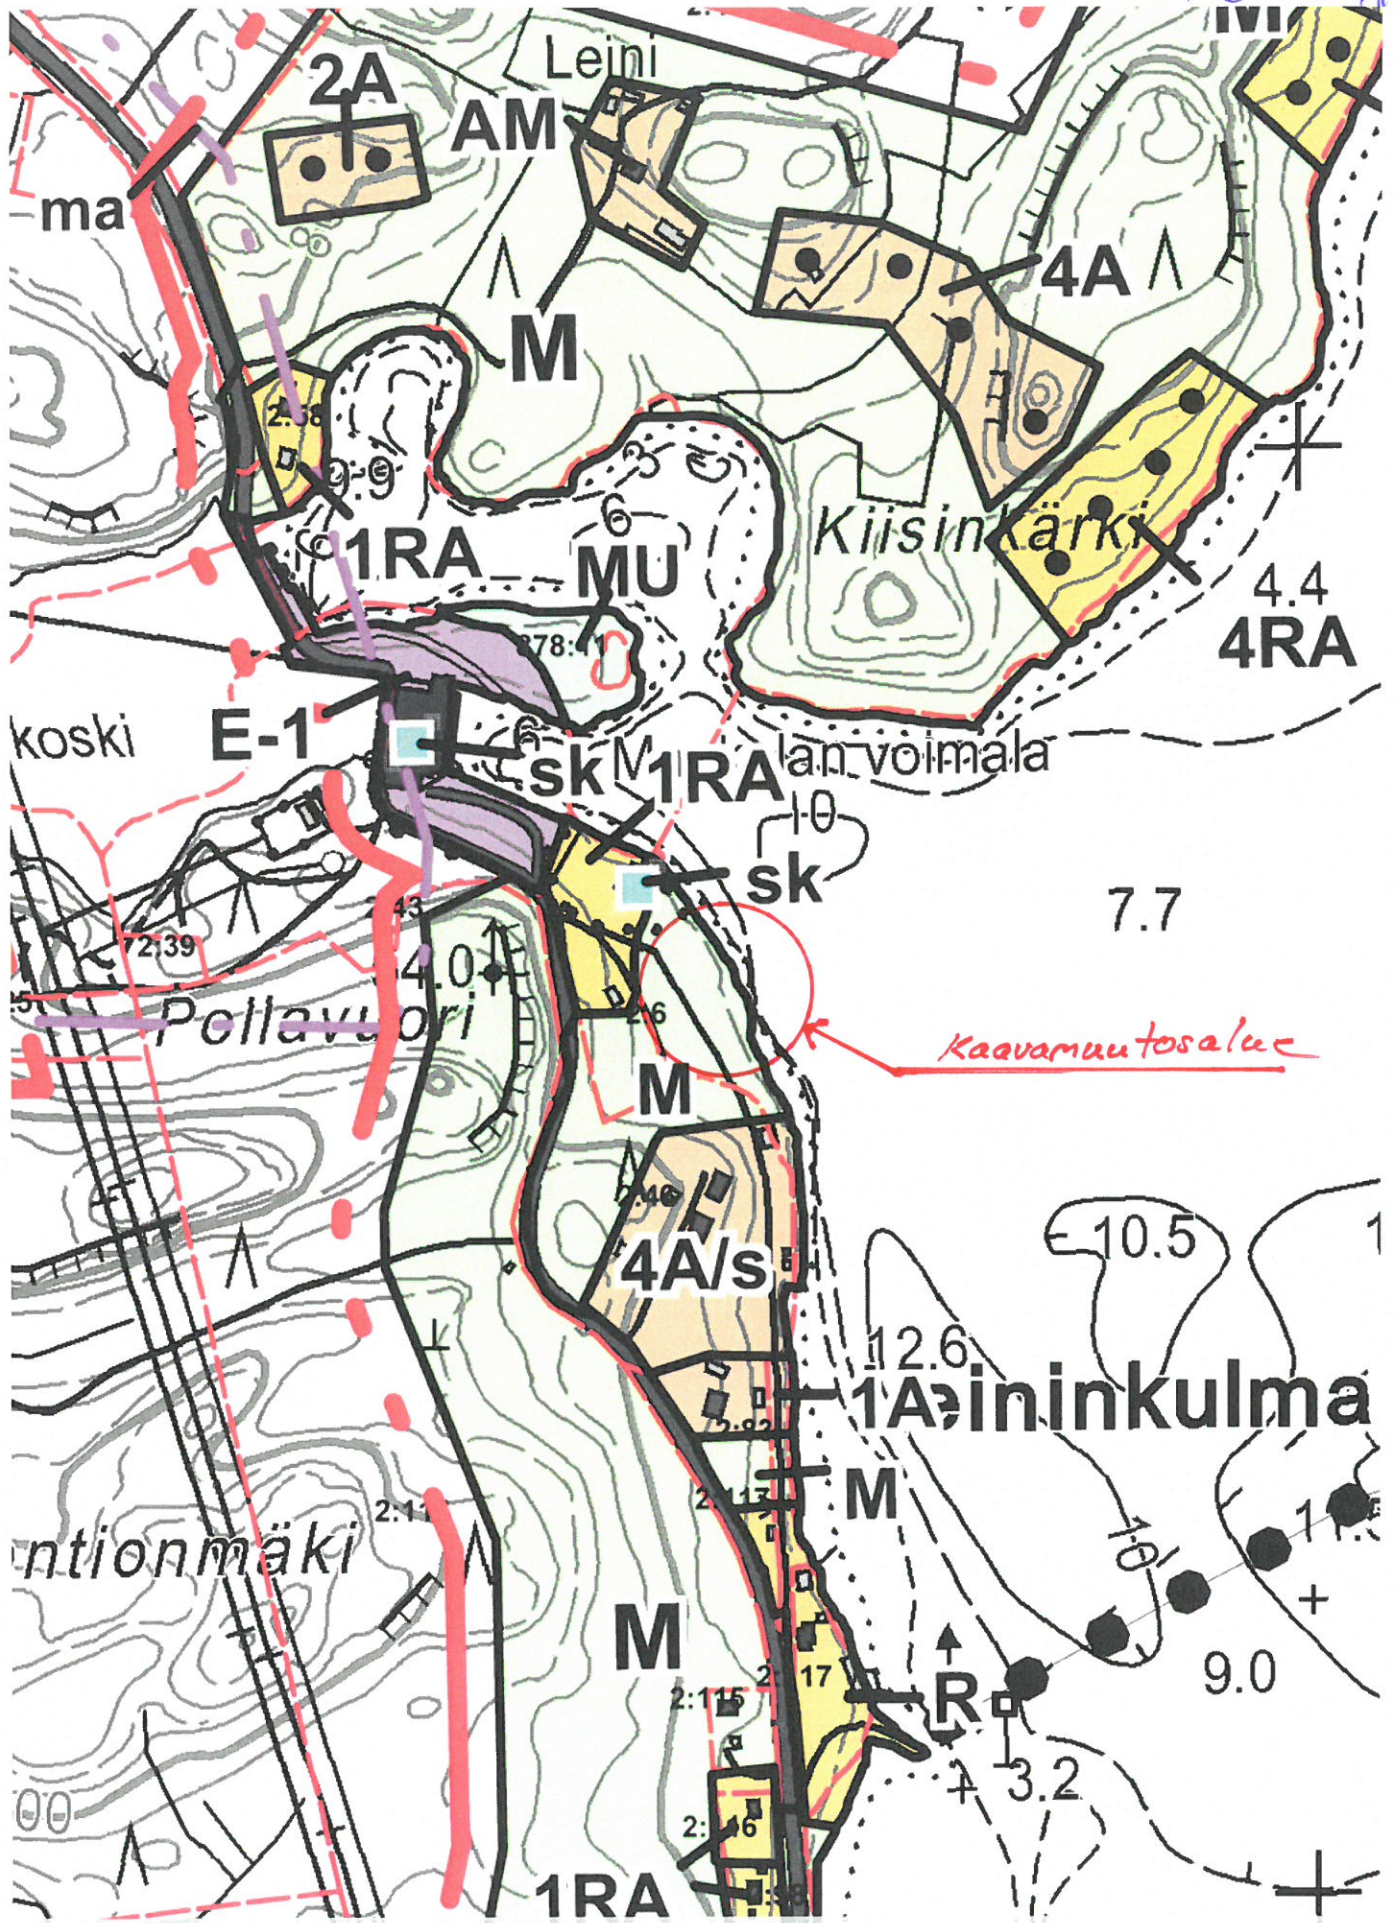

802/10.02.2016
1099/tk 9.1.2016 f3

100 m 1:5 000

Yleiskaavayhdistelmä ©Iitin kunta

36